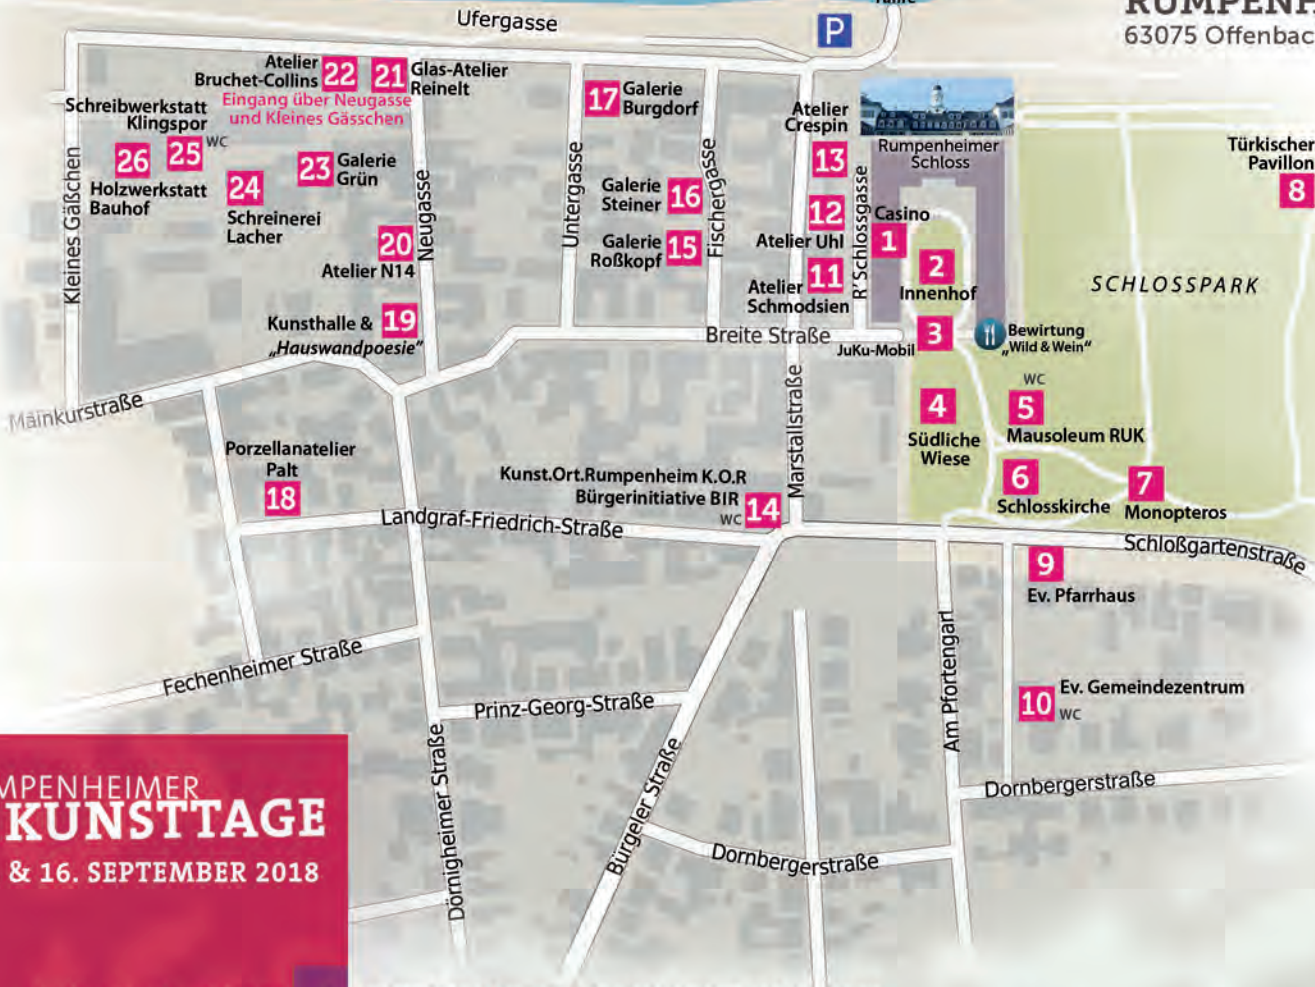

LIKA SCHMODSIEN

SCHMUCKatelier _ WOLFGANG UHL

RUMPENHEIMER KUNSTTAGE

15. & 16. SEPTEMBER 2018

- | | | |
|---------------------------------|----|---|
| Schloss Westflügel Casino | 1 | Andrea Plefka <i>Aquarell</i> Reinhold Mehling <i>Holzbildhauer</i> |
| Schloss Innenhof Rondell | 2 | Kunstverein Donnersberg zu Gast: Uta Schade <i>Organische Formen in Stein & Stahl</i> Susan Geel <i>Skulpturen Terracotta</i>
Reinhard Geller <i>Malerei, Skulptur, Media Arts</i> Wolf Münninghoff <i>Steinbildhauer</i> |
| Schloss Innenhof | 3 | Bewirtung: Christian Peter <i>„Wild & Wein“</i> JugendKunstSchule-Mobil: am So, 16.9. |
| Schloss Südliche Wiese | 4 | Matthias Block <i>Kinetische Installation</i> |
| *Mausoleum RUK | 5 | Wolfgang Geppert <i>Ölmalde auf Leinwand und Papier</i> |
| Schlosskirche | 6 | Michael Apitz <i>„Luther95“ Malerei / Installation</i> Kirchplatz: Klaus Kiefer <i>Objekte aus Stahl</i> |
| Schlosspark Monopteros | 7 | „schreib.bewegung“: Irmgard Bolf, Gundela Kleinholdermann, Gisela Winterling <i>Kalligrafie, Poetry & Installation</i> |
| Schlosspark Türkischer Pavillon | 8 | Kathrin Sachse <i>Abstrakte Fotografie // Der Fotograf als Maler</i> |
| Ev. Pfarrhaus | 9 | Kirsten Lippek <i>Acrylmalerei, biblische Deutungen</i> Amparo Lippek <i>Zeichnung, geometrische Abstraktion des Körpers</i> |
| *Ev. Gemeindezentrum | 10 | Anja Barth <i>altmeisterliche Ölmalerei</i> Reda-Marija Richter <i>realistische Schichtmalerei in Öl</i>
Stefan Frisch <i>Zeichnung</i> Christiane Klisch <i>Acrylmalerei</i> |
| Atelier Lika Schmodtsien | 11 | Lika Schmodtsien <i>Designmode, informelle Malerei</i> |
| Schmuckatelier Wolfgang Uhl | 12 | Wolfgang Uhl <i>Schmuck & Objekte</i> Jutta Hingst <i>Radierung & Zeichnung</i> |
| Atelier Elise Crespin | 13 | Elise Crespin <i>„Offenbacher“ Comics & Zeichnungen</i> |
| *BIR Bürgerinitiative (EG) | 14 | Gisa Hillesheimer <i>Naturfotokunst</i> Peleusa Petzel <i>Zeichnung, mixed media, Bild-Objekte</i> |
| *K.O.R Atelierretage (1. OG) | 14 | Wilhelm Hardt <i>KraftWerk & EnergieZentrum</i> Lika Schmodtsien <i>Projektraum</i> Petra Maria Mühl <i>Memoriakabinett</i>
Regina Bahmann <i>Malerei</i> Garten: Bernd-Michael Land <i>Konzert: „FARBEN“ am So, 16.9. ab 17 Uhr</i> |
| Galerie Roßkopf | 15 | Kornelia Dahlhausen <i>Künstlerische Keramik, Malerei, Mischtechnik</i> |
| Galerie Steiner | 16 | Gabriele Gröninger <i>Lithografie & Eisenskulptur</i> |
| Galerie Burgdorf | 17 | Sibylle Lienhard <i>Zeichnungen von Tieren & Menschen, Urban Sketching</i> |
| ARTmosphäre Birgit Palt | 18 | Birgit Palt <i>Porzellankunst</i> Waltraud Bauer <i>Hut-Objekte aus Filz</i> |
| Kunsthalle Rumpenheim | 19 | Anja Hantelmann <i>Malerei in Eitempera, realistisch anmutende Impressionen</i> |
| PROJEKT HAUSWANDPOESIE | 19 | Neugasse 4: <i>erstes Projekt „Hauswandpoesie“ von K.O.R e.V. / Preisträger Citoyenne 2018 „Für mehr Bürgersinn“</i> |
| Galerie N14 | 20 | Hannah Schmider <i>Holzbildhauerei, Tonplastiken</i> Eva Engler <i>gedrechselte Holzobjekte und -gefäße</i> |
| ACR Glasdesign | 21 | Chris Reinelt <i>Glasfusing</i> |
| Atelier Janine Bruchet-Collins | 22 | Janine Bruchet-Collins <i>Landschaftsmalerei in Acryl</i> |
| Galerie Grün | 23 | Sabine Perez <i>Stickerei</i> Daniel Perez <i>Musik: Ambient, Electro</i> |
| Schreinerei Lacher | 24 | Eberhard Lacher <i>Holzobjekte & Grafik</i> Norbert Findling <i>Holzbildhauerei & Design</i> |
| *Schreibwerkstatt Klingspor | 25 | „Kalligrafie praktisch“ – Schreibvorführungen |
| Holzwerkstatt Bauhof | 26 | Holzwerkstatt Bauhof <i>Gerettete Möbel</i> Ilona Herrschaft-Lesnaia <i>Groteske / Körperteile / Vanitas / Mops</i>
Jörg Häusler <i>farbintensive Malerei, Objekte</i> |